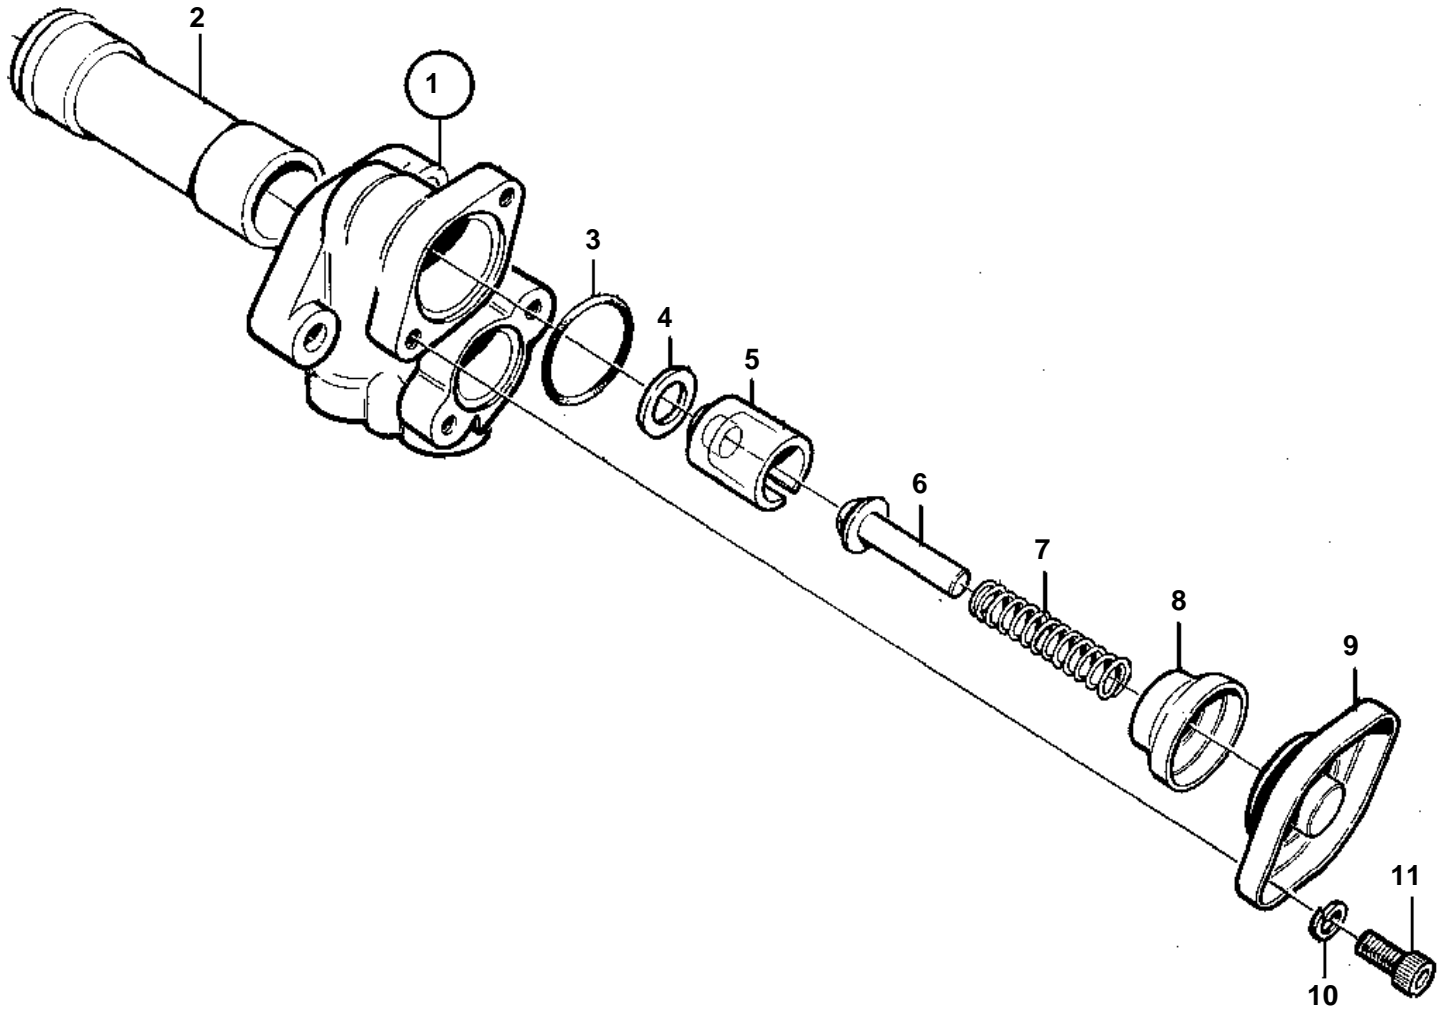

DH10A, THD102KB, THD102KD

16994

DH10A, THD102KB, THD102KD

REF	PART NO.	QTY	DESCRIPTION
1	469864	1	Reducing valve
2		1	· Tube
3	949659	1	· O-ring
4	469846	1	· Sealing ring
5	469468	1	· Valve seat
6	471085	1	· Valve
7	466653	1	· Spring
8	3581950	1	· Sleeve
9	1542267	1	· Cover
10	941906	2	· Spring washer
11	956553	2	· Screw